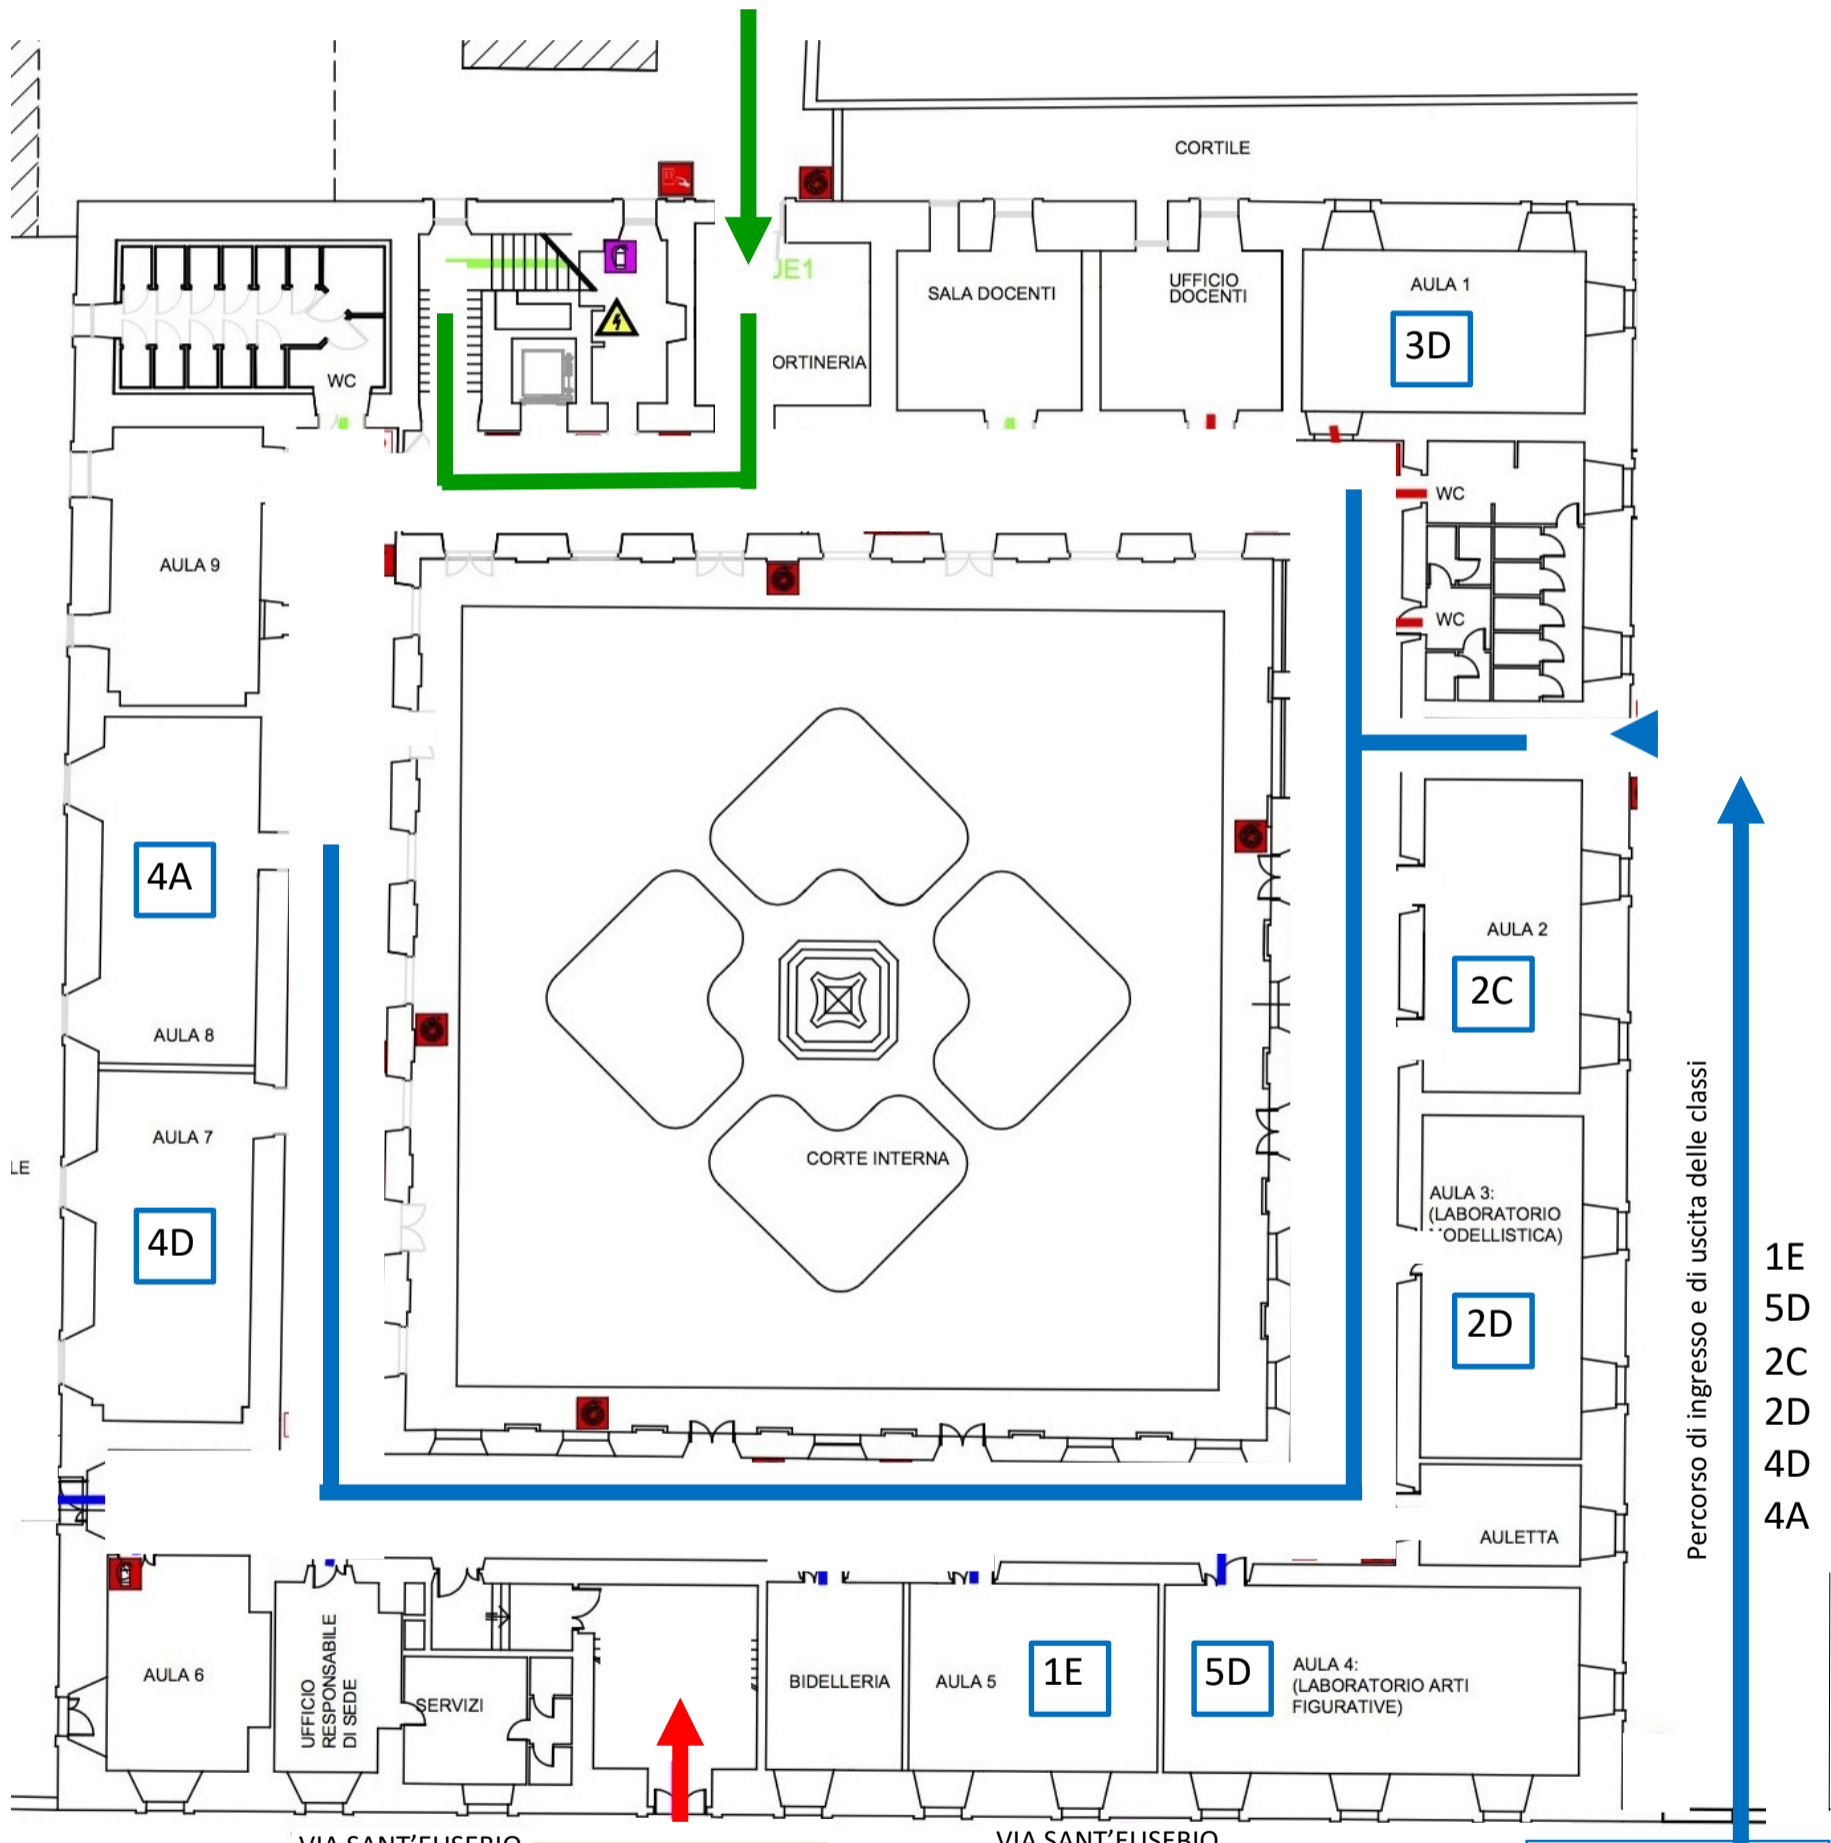

INDIVIDUAZIONE INGRESSI E USCITE

PIANO TERRA

ACCESSO
PIAZZA MARTITI DELLE FOIBE

Percorso di ingresso e di uscita delle classi
PRIMO E SECONDO PIANO

2E-1A-1F-3A-1B-1C

Percorso di ingresso e di uscita delle classi

- 1E
- 5D
- 2C
- 2D
- 4D
- 4A

ACCESSO
SANT'EUSEBIO N.4

Percorso di ingresso e di uscita delle classi
PRIMO PIANO

2E-1A-1F-3A-1B-1C

ACCESSO
PARCHEGGIO
SANT'EUSEBIO

SECONDO PIANO